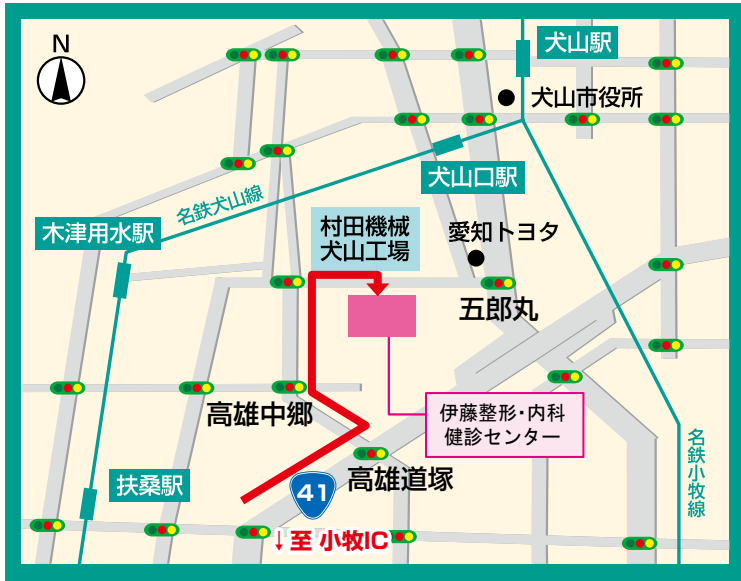

# アクセスマップ

## 名古屋周辺高速道路から当院まで

- ・名鉄犬山駅「犬山駅」よりタクシー (所要時間:約7分) 駐車場完備
- ・名古屋駅よりタクシー (所要時間:約50分)
- ・中部国際空港駅より名鉄本線及び犬山線で「犬山駅」下車 (所要時間:約60分)  
→名鉄犬山線「犬山駅」よりタクシー (所要時間:約7分)

伊藤整形・内科  
あいち腰痛オペクリニック  
受付時間 9:00~17:00 (木・日・祝日を除く)